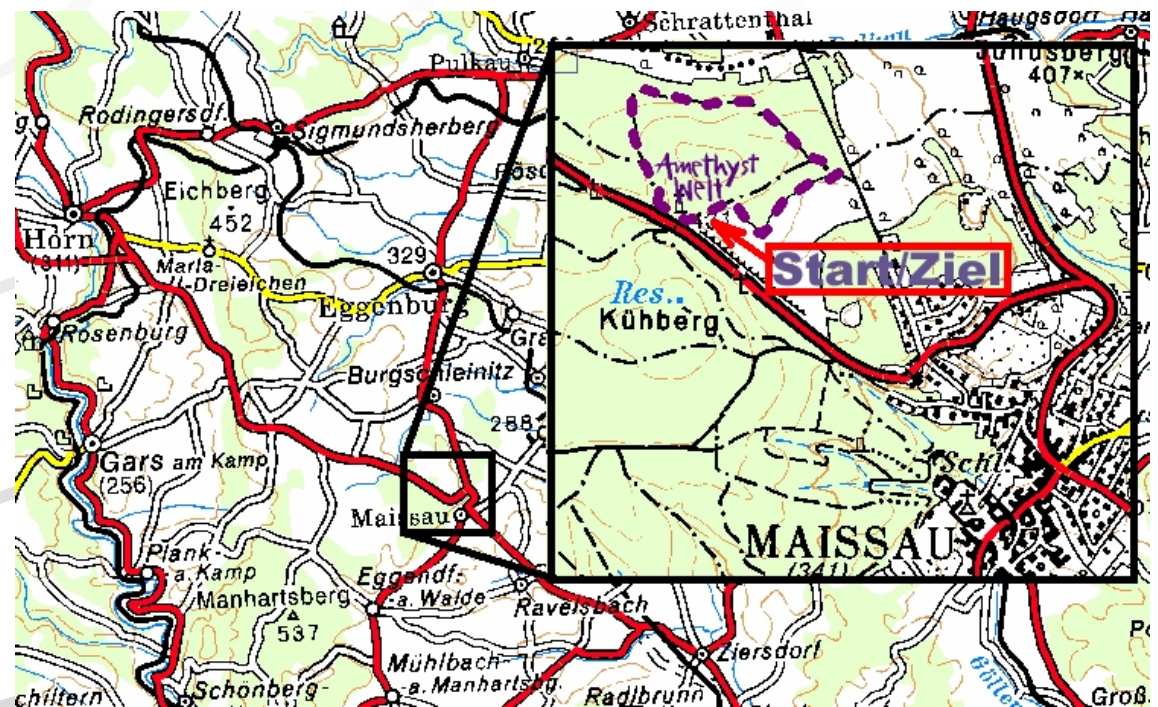

Maissauer Crosslauf am 20.01.2007

Anreise

Veranstalter:
Sportverein Maissau,
Sektion Lauf und Radsport (LURS)

Anmeldung/Start/ Ziel:
in/ bei der Amethystwelt Maissau,
an der B4 – Anmeldung ab 13:30

Streckenverlauf: (neue Strecke)
komplett auf Wald und Schotterboden
1 Runde à 1,87 km
(siehe Streckenplan und Höhenprofil)

Nenngeld
bis 16 Jahre: GRATIS
ab 16 Jahre: €3.-

Bewerbe	Distanz	Zeitplan
Lauf 1: U12/U16	0,95 km	Start: 14:15
Lauf 2: M/ W	5,61 km	Start: 14:30

KEINE Duschmöglichkeit vorhanden!!!!

Maissauer Crosslauf am 20.01.2007