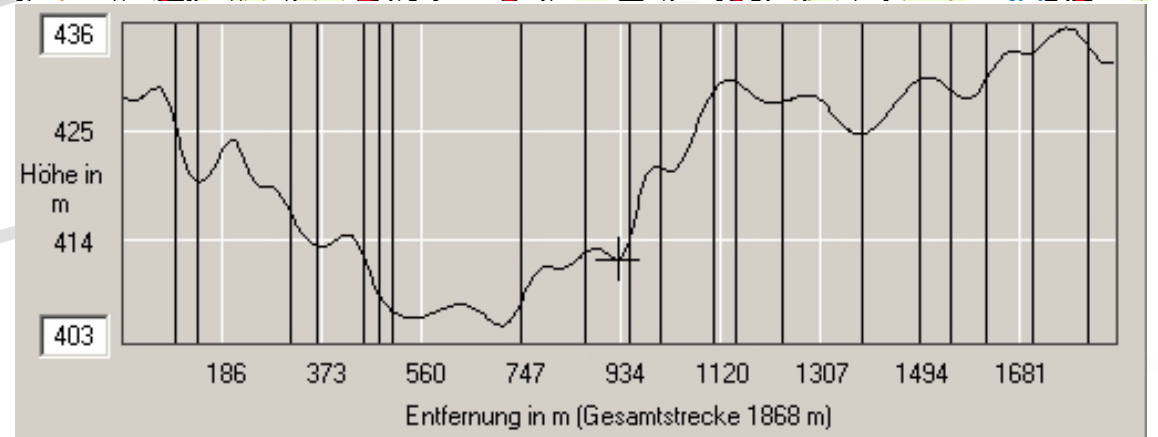

Maissauer Crosslauf am 20.01.2007

Anreise

Veranstalter:
Sportverein Maissau,
Sektion Lauf und Radsport (LURS)

Anmeldung/Start/ Ziel:
in/ bei der Amethystwelt Maissau,
an der B4 – Anmeldung ab 13:30

Streckenverlauf: (neue Strecke)
komplett auf Wald und Schotterboden
1 Runde à 1,87 km
(siehe Streckenplan und Höhenprofil)

Nenngeld
bis 16 Jahre: GRATIS
ab 16 Jahre: €3.-

Bewerbe	Distanz	Zeitplan
Lauf 1: U12/U16	0,95 km	Start: 14:15
Lauf 2: M/ W	5,61 km	Start: 14:30

KEINE Duschmöglichkeit vorhanden!!!!

Maissauer Crosslauf am 20.01.2007