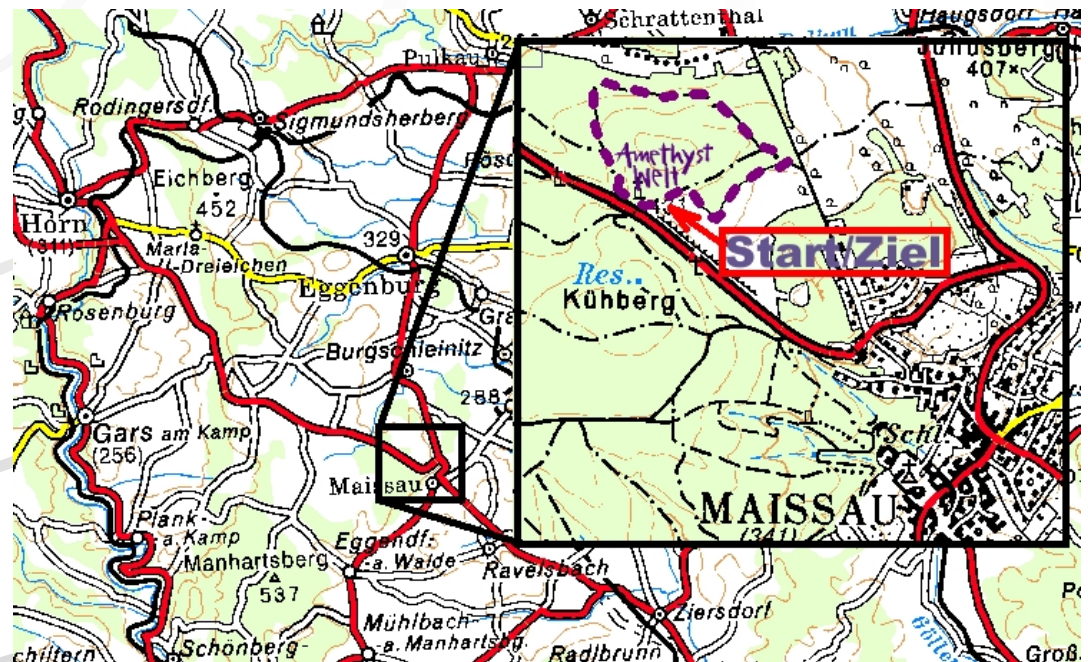

Maissauer Crosslauf am 23.01.2010

Anreise

Veranstalter:
Sportverein Maissau,
Sektion Lauf und Radsport (LURS)

Anmeldung/Start/ Ziel:
in/ bei der Amethystwelt Maissau,
an der B4 – Anmeldung ab 13:30

Streckenverlauf:
komplett auf Wald und Schotterboden
1 Runde à 1,87 km
(siehe Streckenplan und Höhenprofil)

Nenngeld
bis 16 Jahre: GRATIS
ab 16 Jahre: €3.-

Bewerbe	Distanz	Zeitplan
Lauf 1: U12/U16	0,95 km	Start: 14:15
Lauf 2: M/ W	5,61 km	Start: 14:30

KEINE Duschkmöglichkeit vorhanden!!!!

Maissauer Crosslauf am 23.01.2010