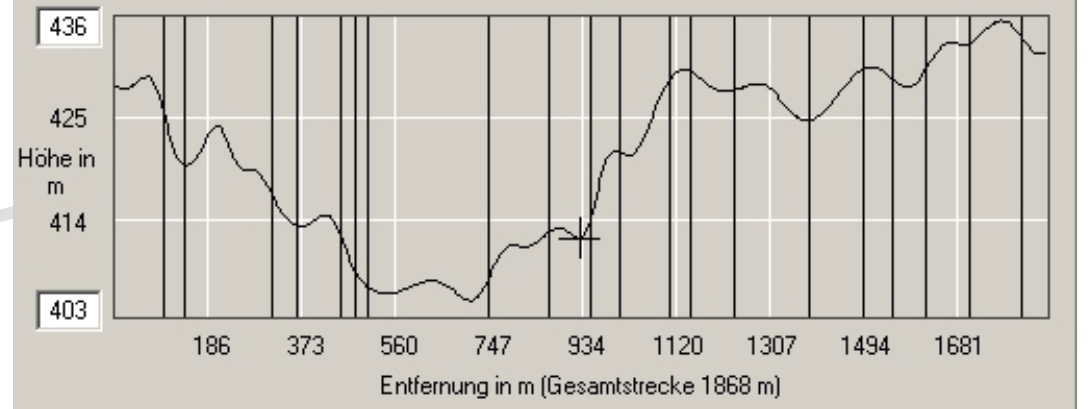

Maissauer Crosslauf am 23.01.2010

Anreise

Veranstalter:
Sportverein Maissau,
Sektion Lauf und Radsport (LURS)

Anmeldung/Start/ Ziel:
in/ bei der Amethystwelt Maissau,
an der B4 – Anmeldung ab 13:30

Streckenverlauf:
komplett auf Wald und Schotterboden
1 Runde à 1,87 km
(siehe Streckenplan und Höhenprofil)

Nenngeld
bis 16 Jahre: GRATIS
ab 16 Jahre: €3.-

Bewerbe	Distanz	Zeitplan
Lauf 1: U12/U16	0,95 km	Start: 14:15
Lauf 2: M/ W	5,61 km	Start: 14:30

KEINE Duschkmöglichkeit vorhanden!!!!

Maissauer Crosslauf am 23.01.2010